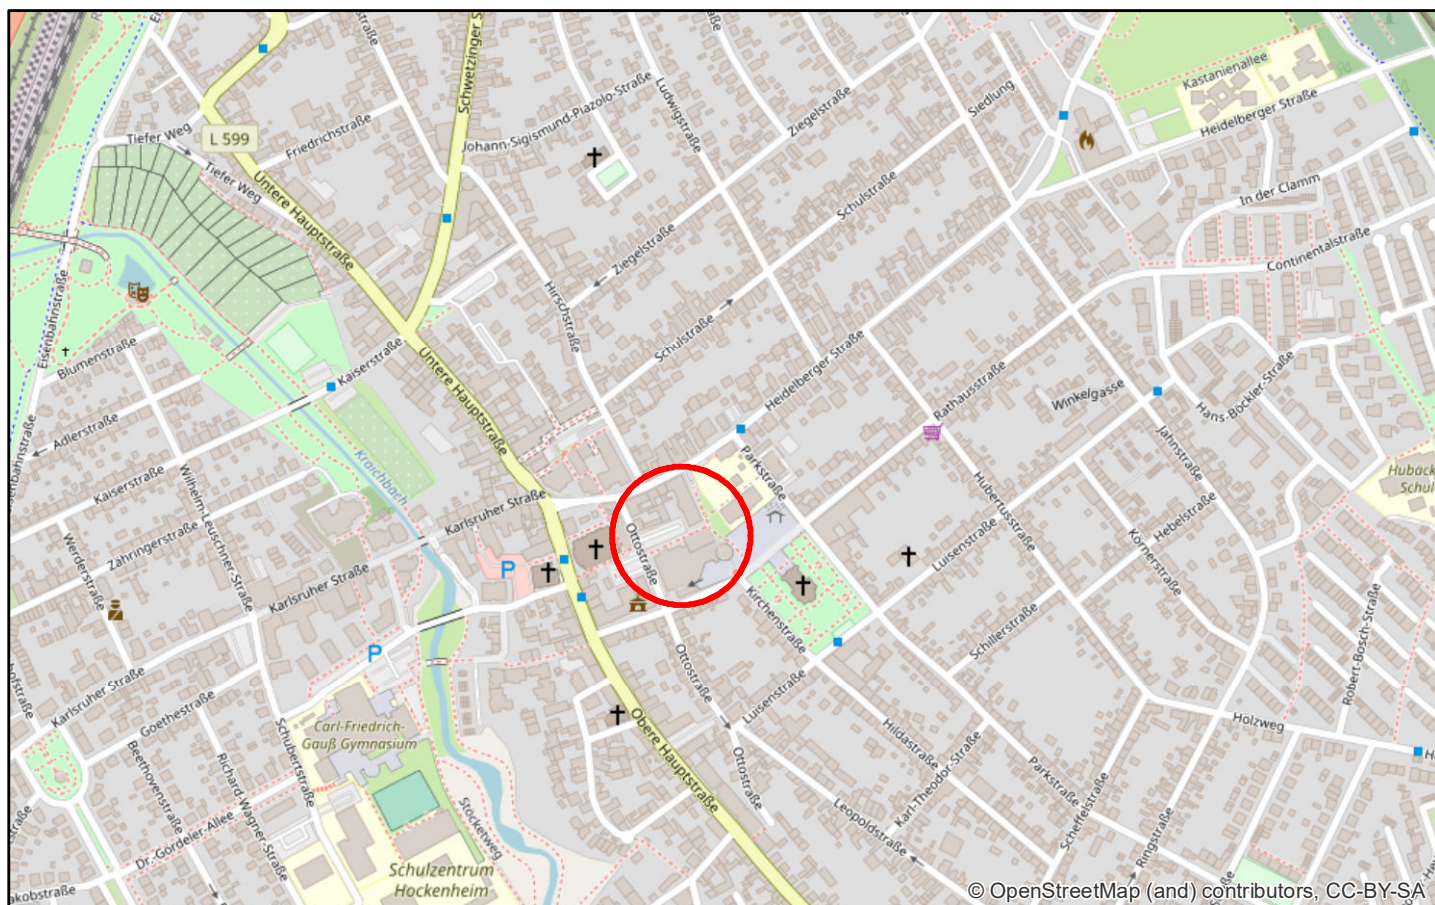

© OpenStreetMap (and) contributors, CC-BY-SA

© OpenStreetMap (and) contributors, CC-BY-SA

Stadthalle Hockenheim
Rathausstraße 3
68766 Hockenheim

Zufahrt über Heidelberger Straße 8,
Parkhaus „Stadthalle, Taste Hotel“