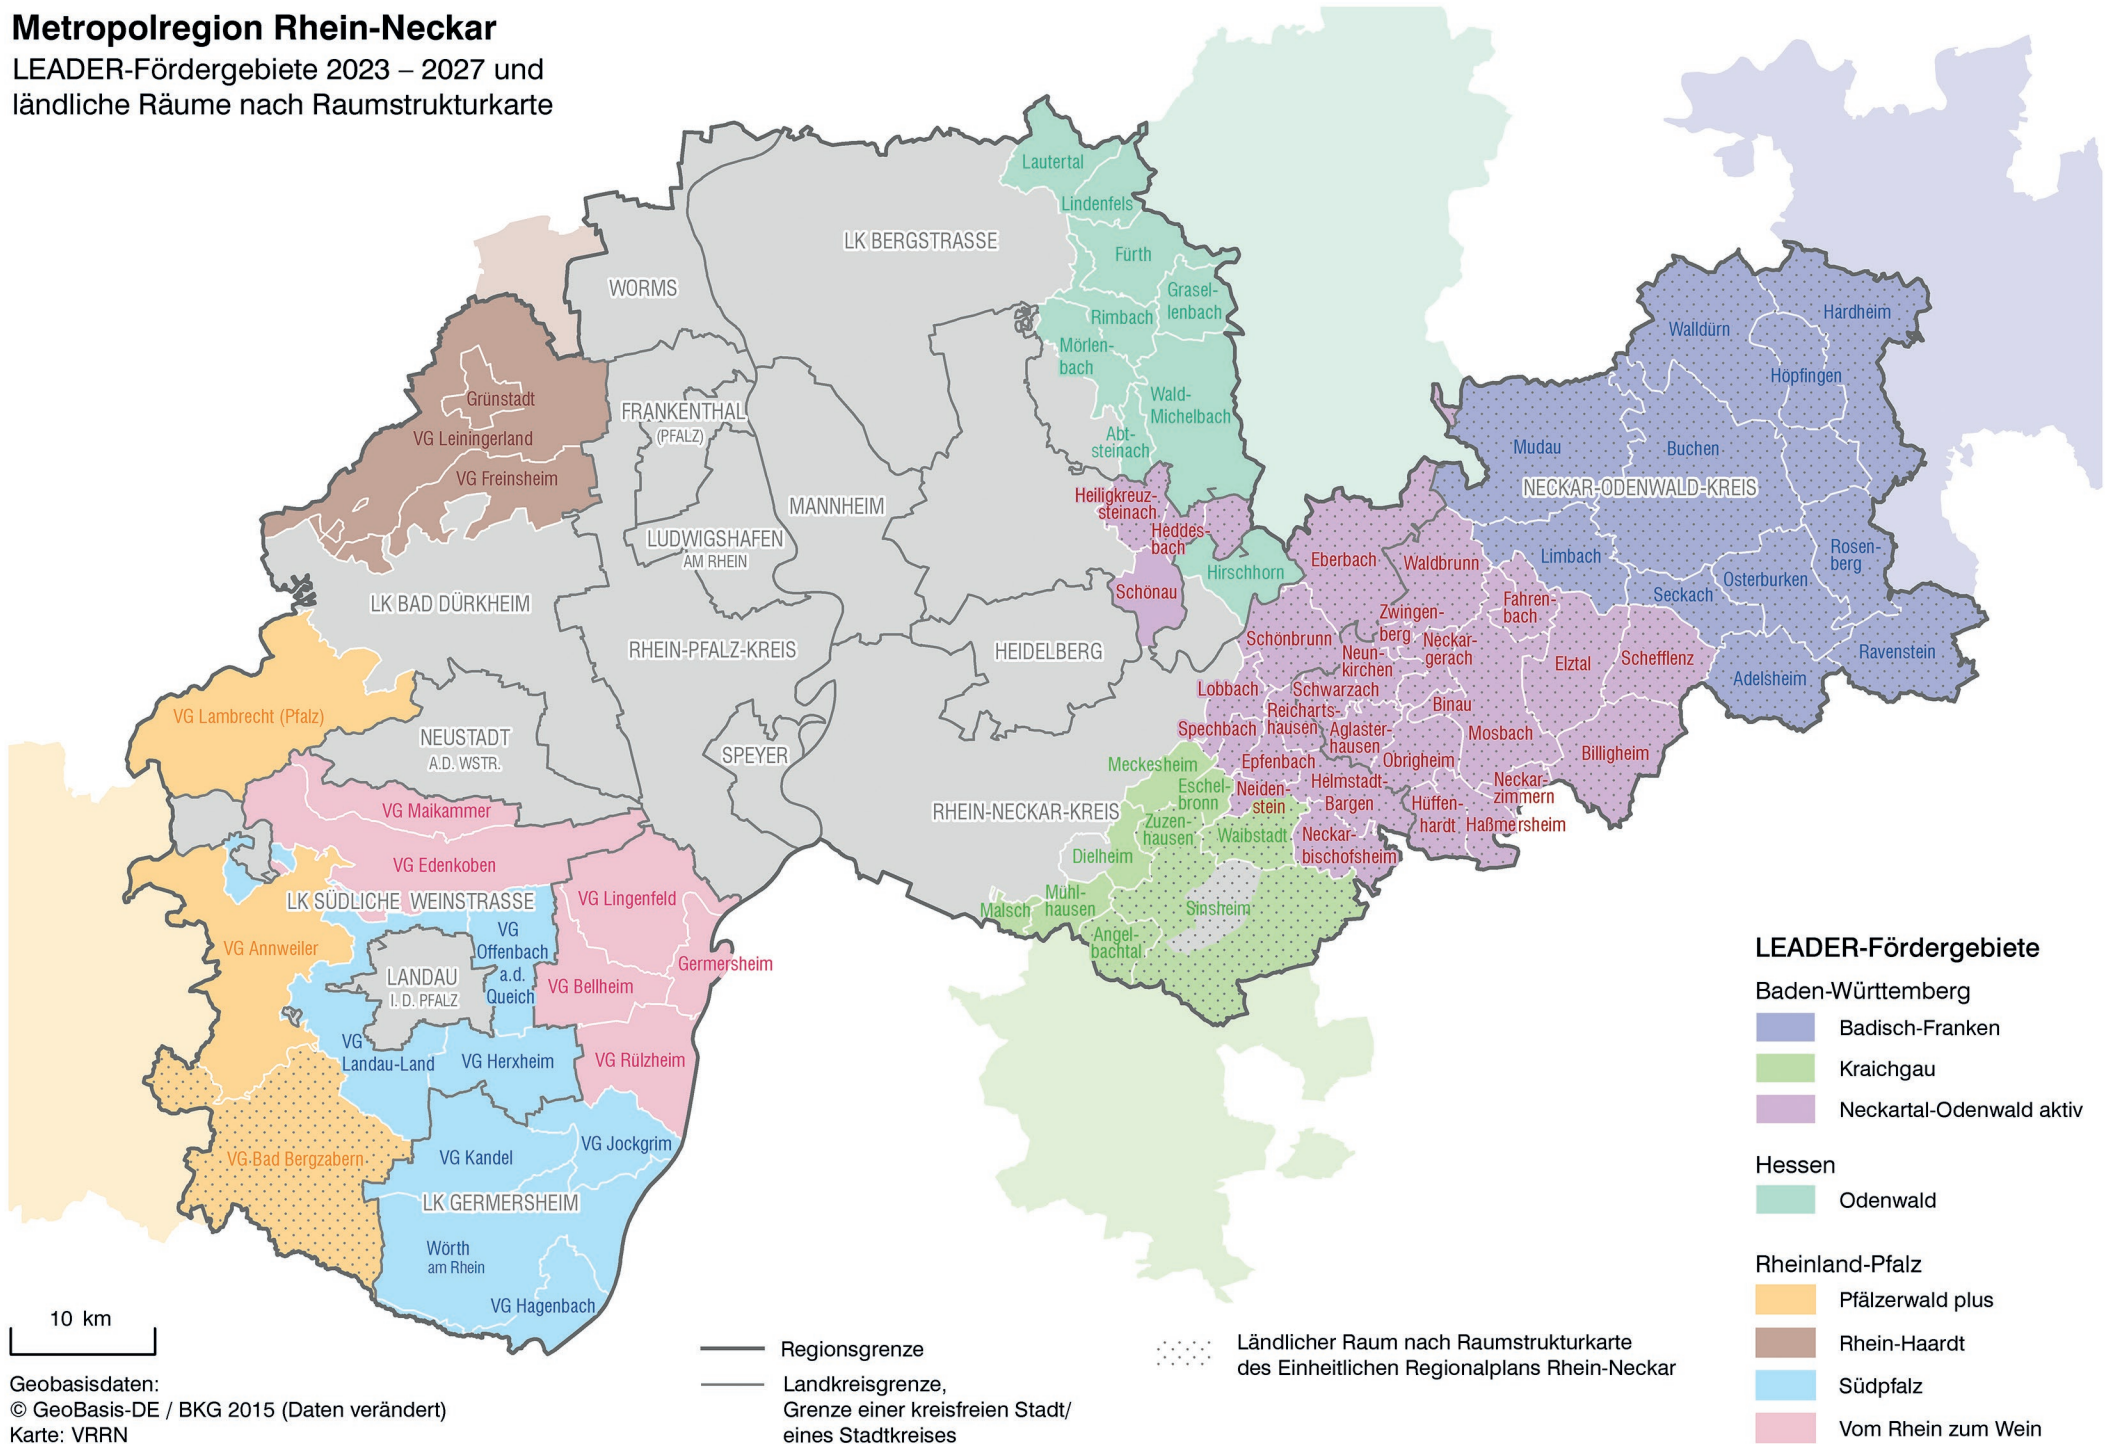

# Metropolregion Rhein-Neckar

LEADER-Fördergebiete 2023 – 2027 und  
ländliche Räume nach Raumstrukturkarte

10 km

Geobasisdaten:  
© GeoBasis-DE / BKG 2015 (Daten verändert)  
Karte: VRRN

— Regionsgrenze  
— Landkreisgrenze,  
Grenze einer kreisfreien Stadt/  
eines Stadtkreises

••••• Ländlicher Raum nach Raumstrukturkarte  
des Einheitlichen Regionalplans Rhein-Neckar

### Baden-Württemberg

- Badisch-Franken
- Kraichgau
- Neckartal-Odenwald aktiv

### Hessen

- Odenwald